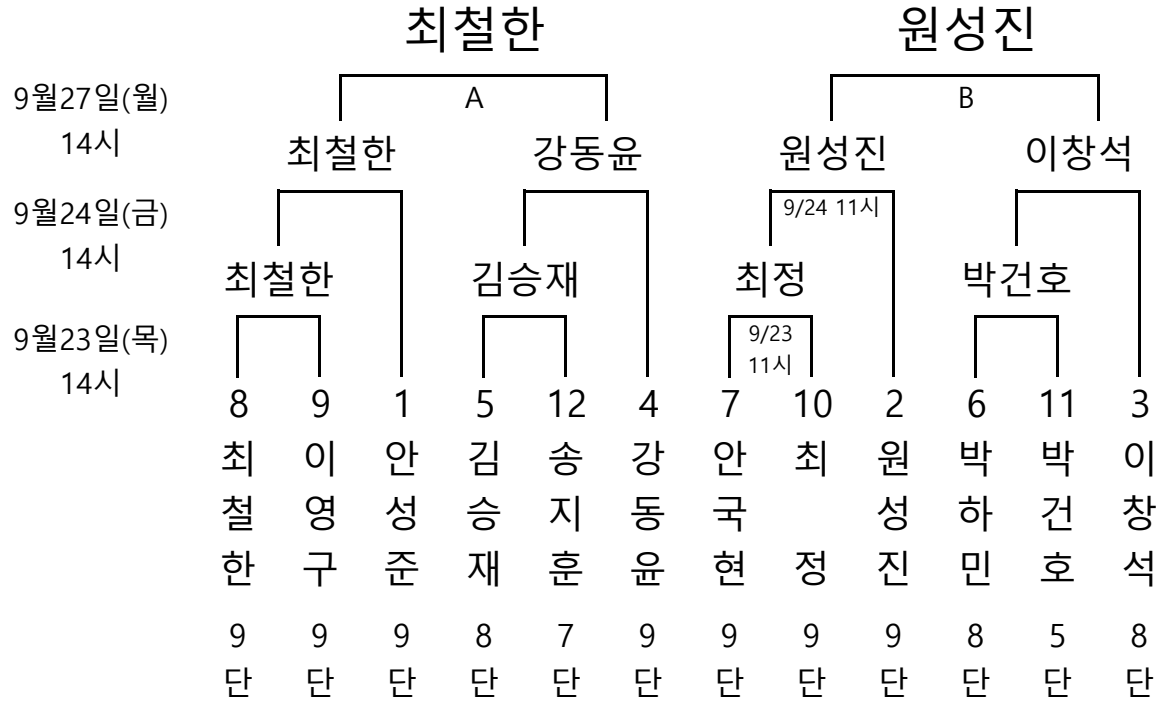

제7회 국수산맥 국제바둑대회 '세계프로최강전' 국내선발전 대진표

- ◎장 소 : 한국기원 4층 본선대국실
- ◎대국규정 : 각 30분 초읽기 40초 3회
- ◎국제대회 우승 시드 : 신민준, 신진서, 박정환
- ◎국가대표 상비군 시드 : 변상일, 김명훈
- ◎주최사 시드 : 미정